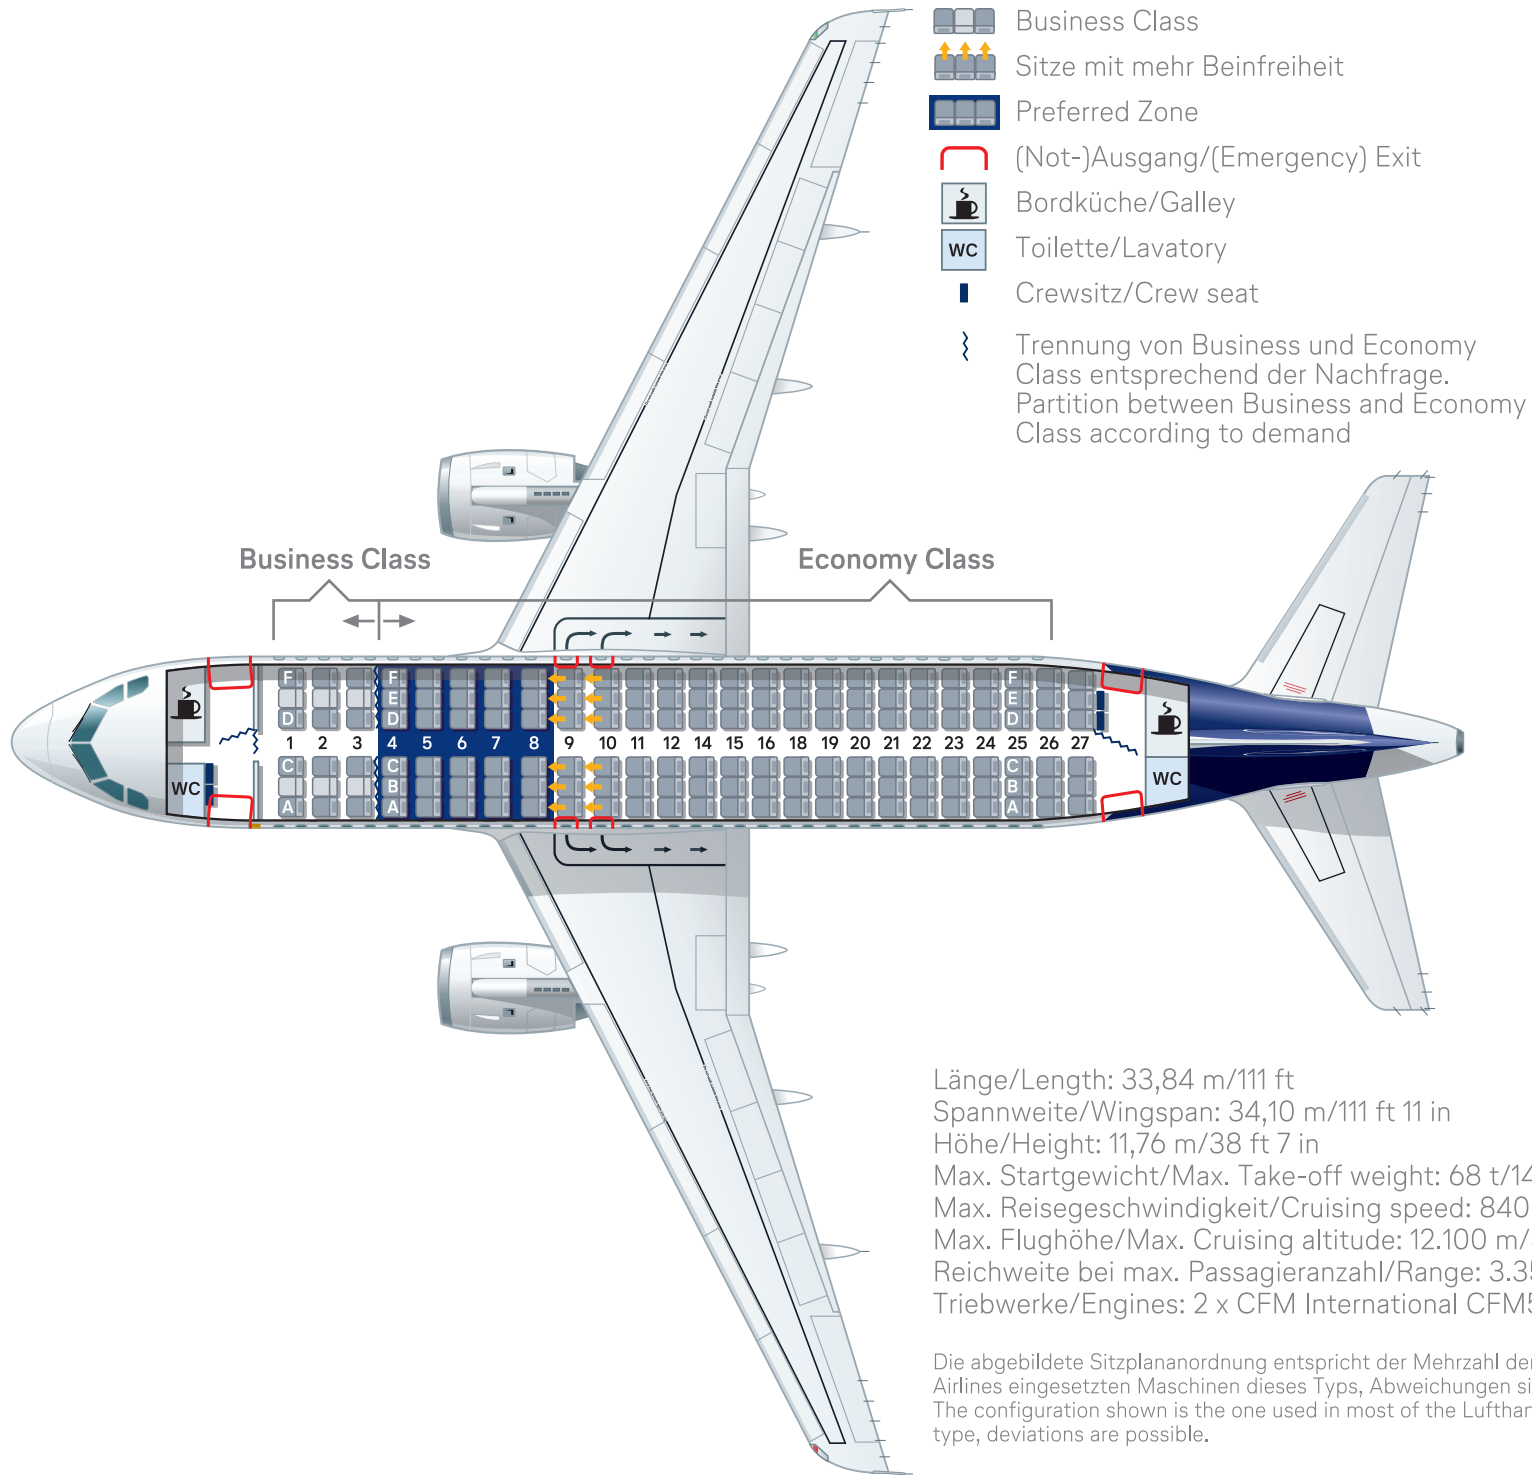

# Lufthansa City Airlines Airbus A319 (150 Sitze/Seats)

Länge/Length: 33,84 m/111 ft  
 Spannweite/Wingspan: 34,10 m/111 ft 11 in  
 Höhe/Height: 11,76 m/38 ft 7 in  
 Max. Startgewicht/Max. Take-off weight: 68 t/149.900 lb  
 Max. Reisegeschwindigkeit/Cruising speed: 840 km/h/522 mph  
 Max. Flughöhe/Max. Cruising altitude: 12.100 m/39.800 ft  
 Reichweite bei max. Passagieranzahl/Range: 3.350 km/ 2.080 miles  
 Triebwerke/Engines: 2 x CFM International CFM56-5

Die abgebildete Sitzplananordnung entspricht der Mehrzahl der bei Lufthansa City Airlines eingesetzten Maschinen dieses Typs, Abweichungen sind möglich.  
 The configuration shown is the one used in most of the Lufthansa aircraft of this type, deviations are possible.